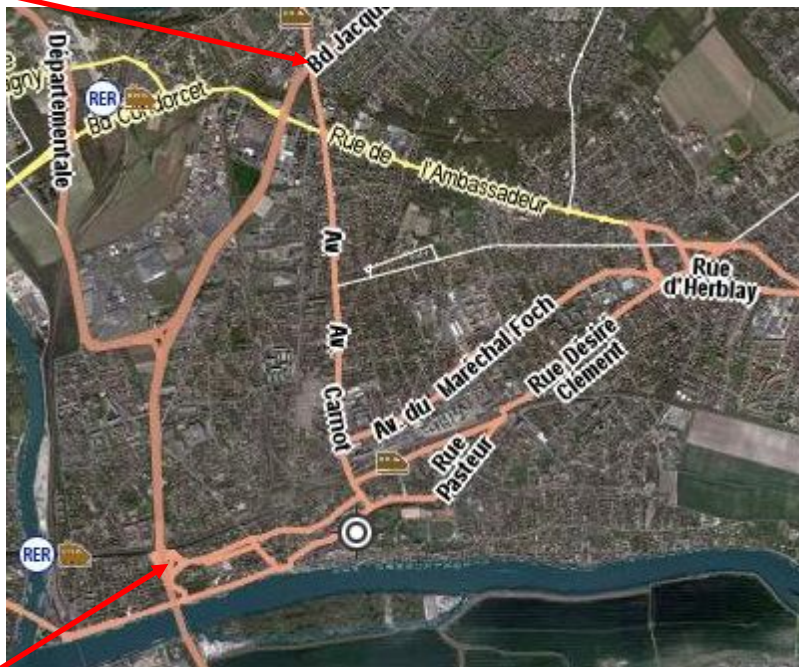

Accès au local du H.G.C.

7, rue du Renouveau / 78700 CONFLANS STE HONORINE / Tel : 0139199530

A2

A1

A1 : Arrivée à CONFLANS par la RN184 en provenance ST GERMAIN EN LAYE :

- Rentrer dans CONFLANS, suivre les quais avec la SEINE, main droite.
- Emprunter la rue commerçante Maurice BERTEAUX.
- Au bout de celle-ci (après la Mairie), prendre l'avenue CARNOT à gauche.
- Monter jusqu'au niveau de la rue des Fours à Chaux (deuxième rue à droite en montant, juste après être passé sous la voie ferrée).
- Emprunter la rue des Fours à Chaux, jusqu'au bout.
- Au rond-point prendre à gauche (3/4 de tour), puis au feu aller tout droit dans la rue Louis-Mariano DOITTAU. Au bout prendre à droite la rue Georges VIARD.
- Rentrer dans la Z.A. du Renouveau qui se trouve au bout de la rue Georges VIARD à droite.

A2 : Arrivée à CONFLANS par la RN184 en provenance de l'A15 (CERGY-PONTOISE) :

- Rentrer dans CONFLANS par l'avenue CARNOT (suivre CONFLANS CENTRE).
- Au bas de l'avenue juste avant de passer sous la voie ferrée, tourner à gauche dans la rue des Fours à Chaux.
- Emprunter la rue des Fours à Chaux, jusqu'au bout.
- Au rond-point prendre à gauche (3/4 de tour), puis au feu aller tout droit dans la rue Louis-Mariano DOITTAU. Au bout prendre à droite la rue Georges VIARD.
- Rentrer dans la Z.A. du Renouveau qui se trouve au bout de la rue Georges VIARD à droite.

**Si vous êtes perdu, quelque soit l'endroit où vous arrivez dans CONFLANS,
suivre toujours les panneaux Z.A. du Renouveau
(Voir détail au dos de la feuille)**